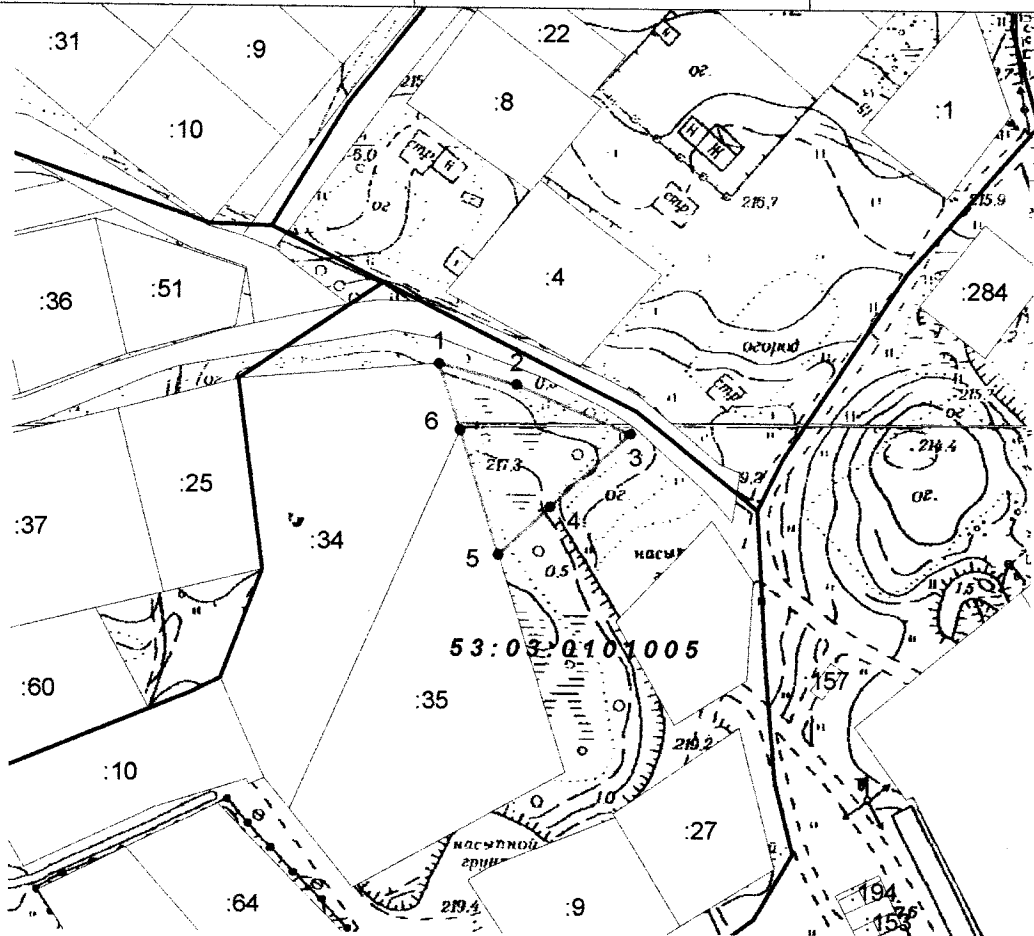

Утверждена

постановлением администрации Валдайского муниципального района

№ 301 от 29.02.2016

Схема расположения земельного участка на кадастровом плане территории

Условный номер земельного участка

Площадь земельного участка 1179м2

Обозначение характерных точек границ	Координаты , м	
	x	y
1	2	3
1	518338	2294345
2	518333	2294366
3	518320	2294396
4	518301	2294375
5	518288	2294362
6	518321	2294351

Масштаб 1:2000

Условные обозначения: ..... граница земельного участка