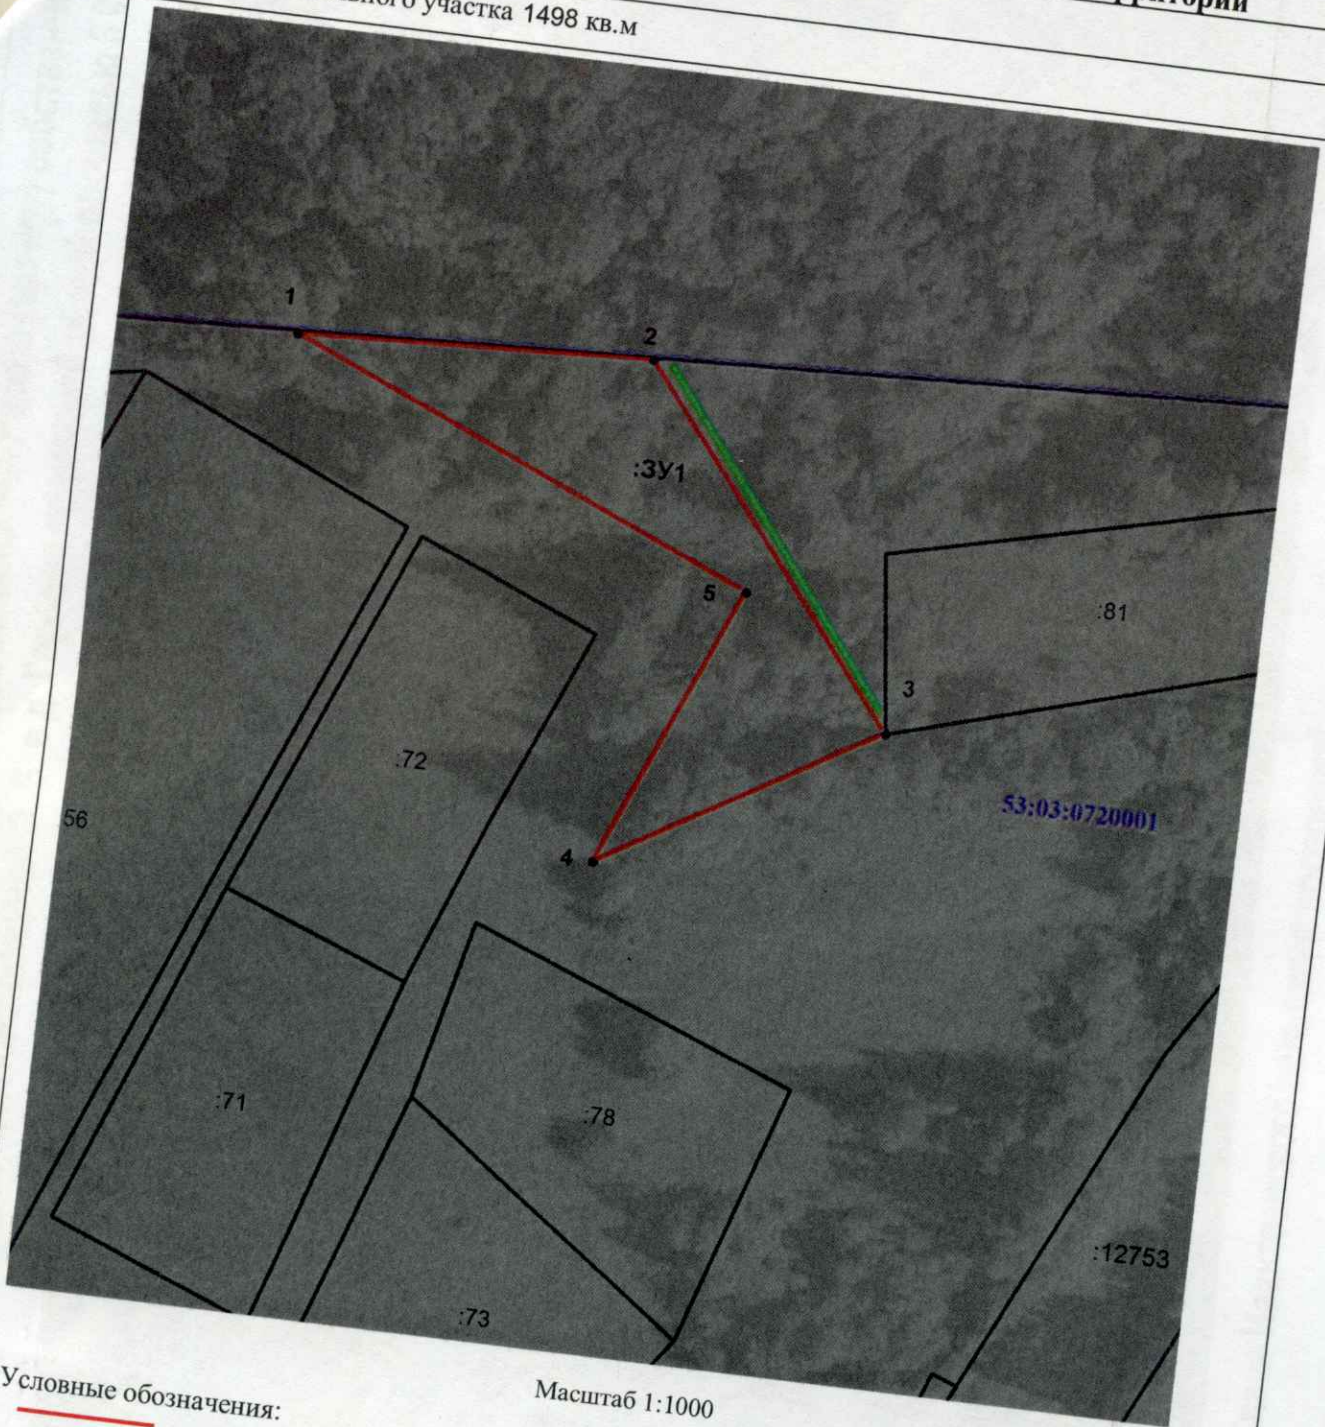

Схема расположения земельного участка на кадастровом плане территории

Условный номер земельного участка -

Площадь земельного участка 1498 кв.м

Масштаб 1:1000

Условные обозначения:

53:03:0720001

- Граница образуемого земельного участка
- Номер кадастрового квартала
- Обозначение доступа к земельному участку

й
а
ю
в

ия
ии
ого

ния
лено
стка

ьного
а без

льном
пнение
аемого

енность
титься в
ти» для
пка.