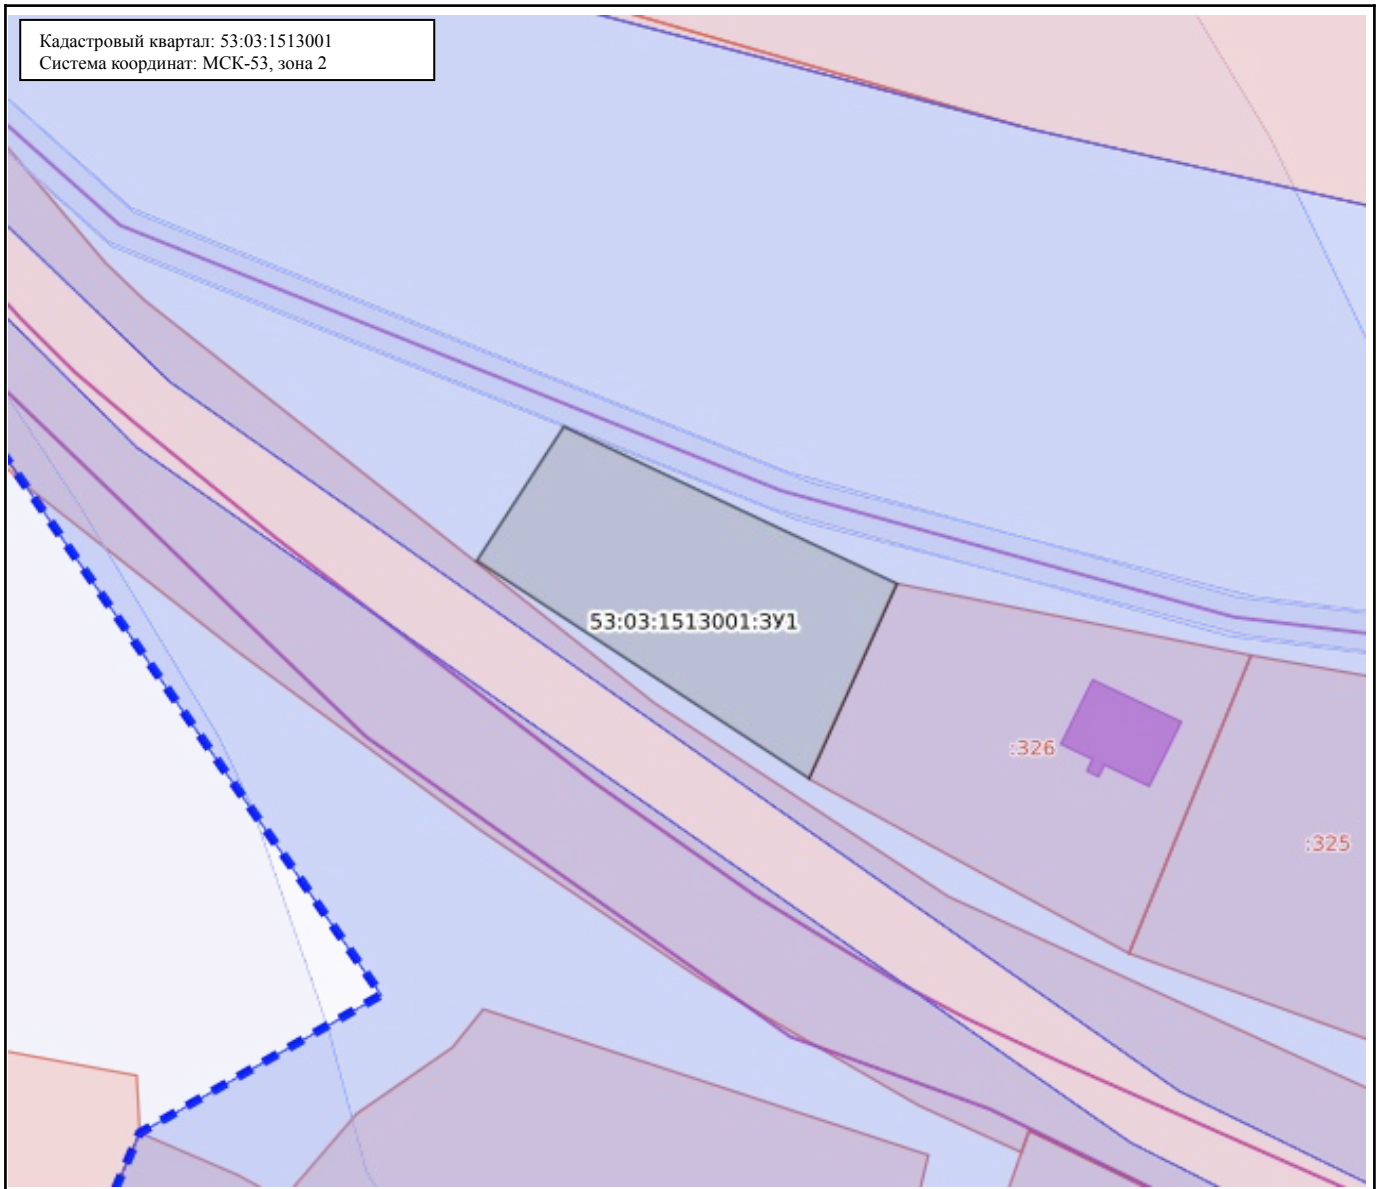

Кадастровый квартал: 53:03:1513001
Система координат: МСК-53, зона 2

Масштаб: 1:900

Условные обозначения:

0.00	Государственная граница Российской Федерации	00:00-00.00	Территория опережающего развития
00:00-00.00	Границы между субъектами Российской Федерации	00:00-00.00	Зоны территориального развития Российской Федерации
00:00-00.00	Границы муниципальных образований	00:00-00.00	Игровая зона
00:00-00.00	Границы населённых пунктов	00:00-00.00	Лесничество
00:00:0000000	Кадастровые кварталы	00:00.0000000.00	Утвержденный проект межевания территории
00:00:0000000:00	Сооружения	00:00-00.00	Границы территории, в отношении которой устанавливается публичный сервитут
00:00:0000000:00	Объекты незавершенного строительства	00:00-00.00	Байкальская природная территория и ее экологические зоны
00:00:0000000:00	Здания	00:00-00.00	Территория, в отношении которой принято решение о резервировании земель для государственных и муниципальных нужд
00:00:0000000:00	Земельные участки	00:00:0000000:3У0	Образуемые ЗУ
00:00-00.00	Зоны с особыми условиями использования территории		
00:00-00.00	Территориальная зона		
00:00-00.00	Территория объекта культурного наследия		
00:00-00.00	Особо охраняемая природная территория		
00:00-00.00	Особая экономическая зона		
00:00-00.00	Охотничьи угодья