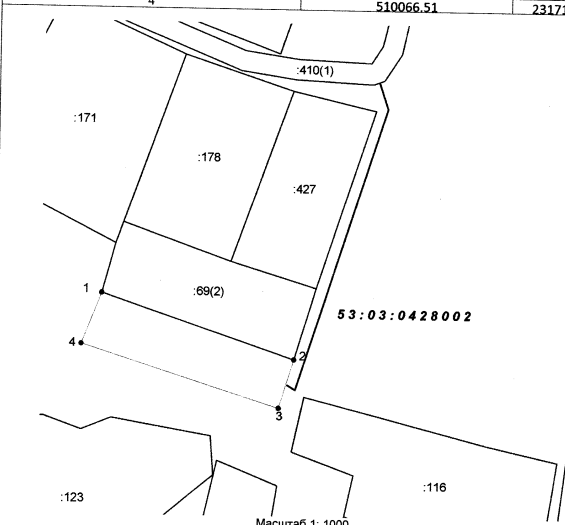

Утверждена
 постановлением администрации Валдайского муниципального района
 N _____ от _____ г.

Схема расположения земельного участка на кадастровом плане территории

Условный номер земельного участка

Площадь земельного участка 791м²

Обозначение характерных точек границы	Координаты , м	
	x	y
1	2	3
1	510080.31	2317132.70
2	510062.92	2317184.88
3	510049.80	2317180.91
4	510066.51	2317127.38

Масштаб 1: 1000

Система координат: МСК 53 (Зона-2)

Условные обозначения:
 ————— граница земельного участка
 ————— доступ к земельному участку